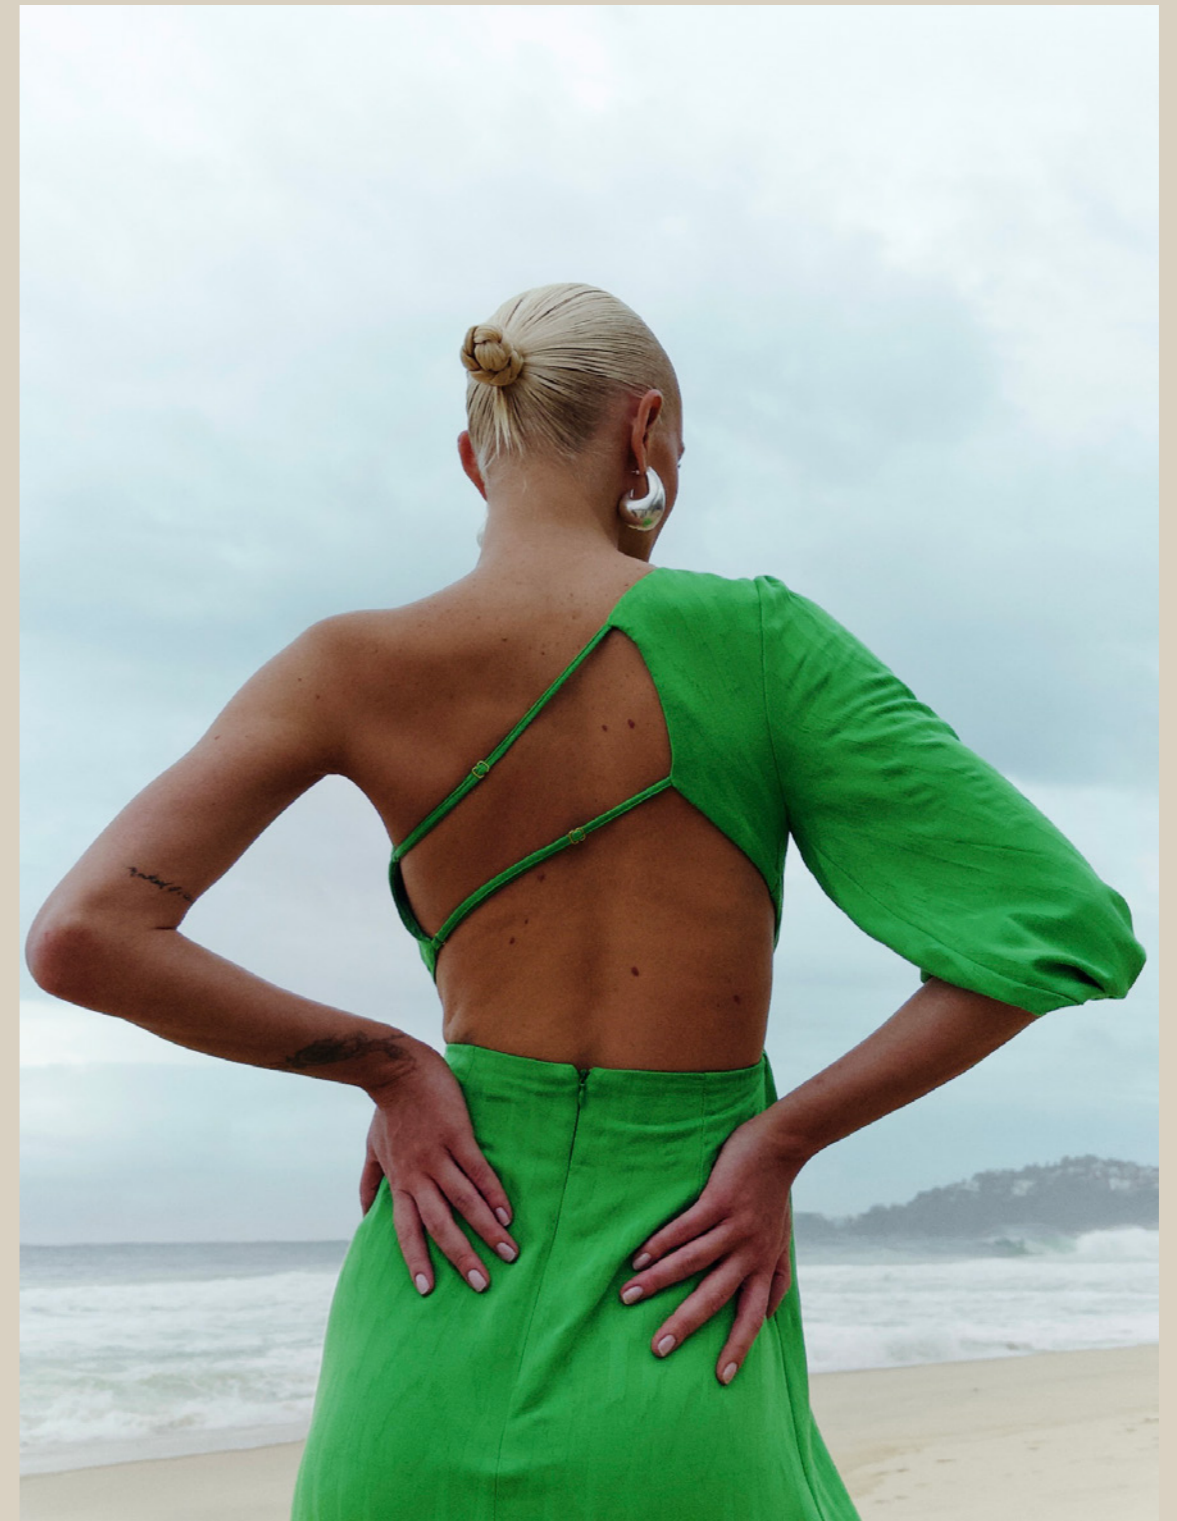

my **PLACE**

ALTO  
VERÃO  
25

#READYTOGO VESTIU. TÁ PRONTA.

0892001 VESTIDO LONGO 1 OMBRO IKAT

0892001 VESTIDO LONGO 1 OMBRO IKAT

0905601 BLUSA FRANZIDA  
0905701 SAIA LONGA FRANZIDO FRETE

0905601 BLUSA FRANZIDA  
0905701 SAIA LONGA FRANZIDO FRETE